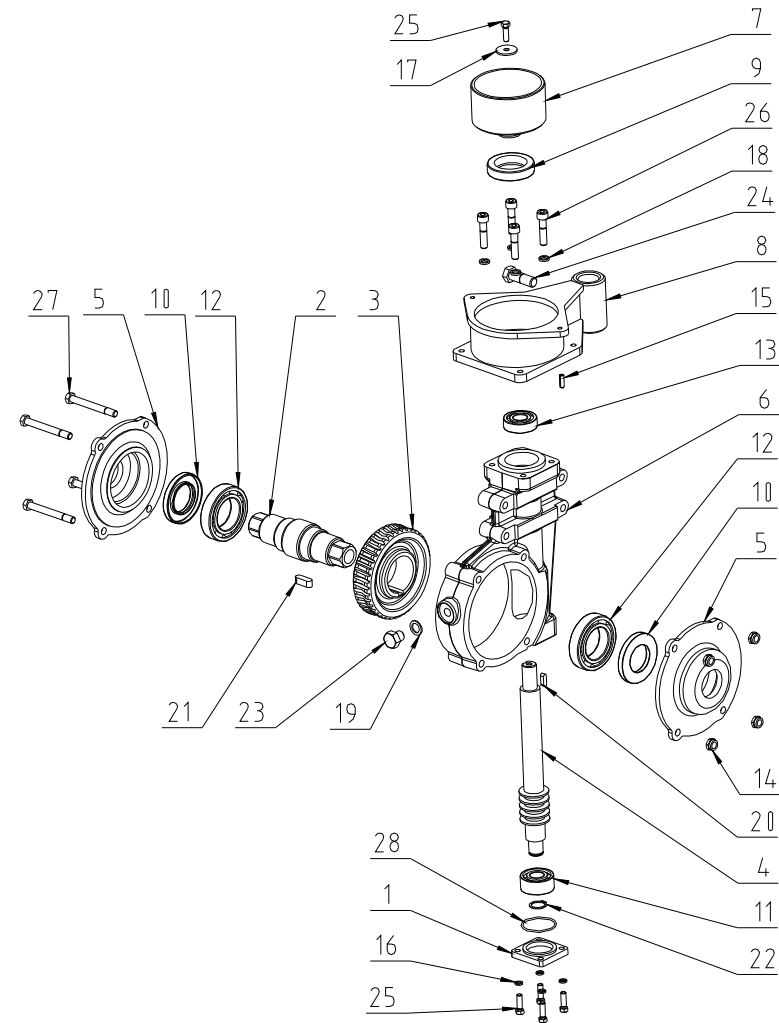

Katalóg náhradných dielov – KB221
prevodovka 80/2T

PREVODOVÁ SKRIŇA KB 221
prevodovka 80/2T

Pozícia	Názov	Katalóg. číslo	Počet kusov
1	spodné viečko	130-011-04	1
2	vývodový hriadeľ	130-011-11	1
3	závitkové koleso 2T	130-011-12	1
4	závitkový hriadeľ 2T	130-011-13	1
5	veko bočné	130-012-03	2
6	teleso prevodovky	130-012-10	1
7	bubon spojky	130-011-14	1
8	príruba spojky 80	130-015-04	1
9	gufero 35x56x12	STN 02 9401	1
10	gufero GP 35x62x12	STN 02 9401	2
11	ložisko 3203		1
12	ložisko 6008	STN 02 4630	2
13	ložisko 6203	STN 02 4630	1
14	matica M6 samoistiaca	STN 02 1492	4
15	kolík 5x16	STN 02 2156	2
16	podložka 6,5	STN 02 1741	4
17	podložka 6,5 velka	STN 02 1741	1
18	podložka 8	STN 02 1740	4
19	podložka tesniaca 13	DIN 7603 A	1
20	tesné pero 5x5-22	STN 02 2562	1
21	tesné pero 8x7-24	STN 02 2562	1
22	krúžok 17	STN 02 2930	1
23	skrutka M12x15	STN 02 1101	1
24	skrutka M12x35	STN 02 1101	1
25	skrutka M6x25	STN 02 1101	4
26	skrutka M6x35 imbus	STN 02 1143	4
27	skrutka M6x70	STN 02 1101	4
28	krúžok 40x2	STN 02 9281.2	1