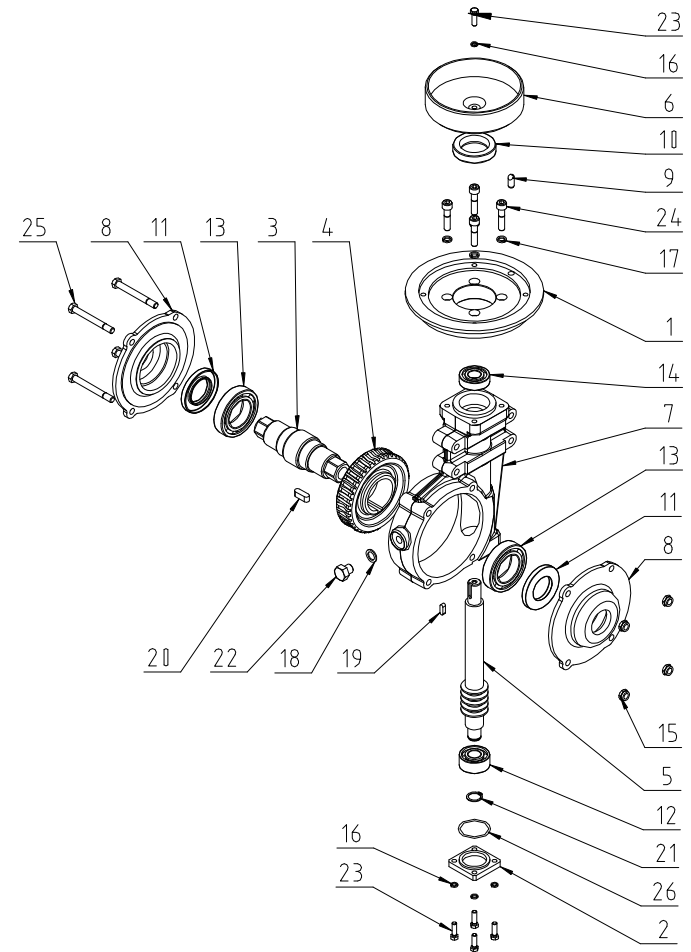

**Katalóg náhradných dielov – KB221**  
 prevodovka 120/2T

**PREVODOVÁ SKRIŇA KB 221**  
 prevodovka 120/2T

<b>Pozícia</b>	<b>Názov</b>	<b>Katalóg. číslo</b>	<b>Počet kusov</b>
1	príruba spojky 120	130-011-02	1
2	spodné viečko	130-011-04	1
3	vývodový hriadeľ	130-011-11	1
4	závitovkové koleso 2T	130-011-12	1
5	závitovkový hriadeľ 2T	130-011-13	1
6	bubon spojky	130-011-14	1
7	teleso prevodovky	130-012-10	1
8	veko bočné	130-012-03	2
9	čap 8-18	STN 02 2150	1
10	gufero 35x56x12	STN 02 9401	1
11	gufero GP 35x62x12	STN 02 9401	2
12	ložisko 3203		1
13	ložisko 6008	STN 02 4630	2
14	ložisko 6203	STN 02 4630	1
15	matica M6 samoistiaca	STN 02 1492	4
16	podložka 6,5	STN 02 1741	4
17	podložka 8	STN 02 1740	4
18	podložka tesniaca 13	DIN 7603 A	1
19	tesné pero 5x5-22	STN 02 2562	1
20	tesné pero 8x7-24	STN 02 2562	1
21	krúžok 17	STN 02 2930	1
22	skrutka M12x15	STN 02 1101	1
23	skrutka M6x25	STN 02 1101	4
24	skrutka M8x35 imbus	STN 02 1143	4
25	skrutka M6x70	STN 02 1101.5	4
26	krúžok 40x2	STN 02 9281.2	1

**Katalóg náhradných dielov – KB221**  
prevodovka 120/4T

**PREVODOVÁ SKRIŇA KB 221**  
prevodovka 120/4T

Pozícia	Názov	Katalóg. číslo	Počet kusov
1	príruba spojky 120	130-011-02	1
2	spodné viečko	130-011-04	1
3	vývodový hriadeľ	130-011-11	1
4	závitkové koleso 4T	130-313-02	1
5	závitkový hriadeľ 4T	130-313-01	1
6	bubon spojky	130-011-14	1
7	teleso prevodovky	130-012-10	1
8	veko bočné	130-012-03	2
9	čap 8-18	STN 02 2150	1
10	gufero 35x56x12	STN 02 9401	1
11	gufero GP 35x62x12	STN 02 9401	2
12	ložisko 3203		1
13	ložisko 6008	STN 02 4630	2
14	ložisko 6203	STN 02 4630	1
15	matica M6 samoistiaca	STN 02 1492	4
16	podložka 6,5	STN 02 1741	4
17	podložka 8	STN 02 1740	4
18	podložka tesniaca 13	DIN 7603 A	1
19	tesné pero 5x5-22	STN 02 2562	1
20	tesné pero 8x7-24	STN 02 2562	1
21	krúžok 17	STN 02 2930	1
22	skrutka M12x15	STN 02 1101	1
23	skrutka M6x25	STN 02 1101	4
24	skrutka M8x35 imbus	STN 02 1143	4
25	skrutka M6x70	STN 02 1101.5	4
26	krúžok 40x2	STN 02 9281.2	1