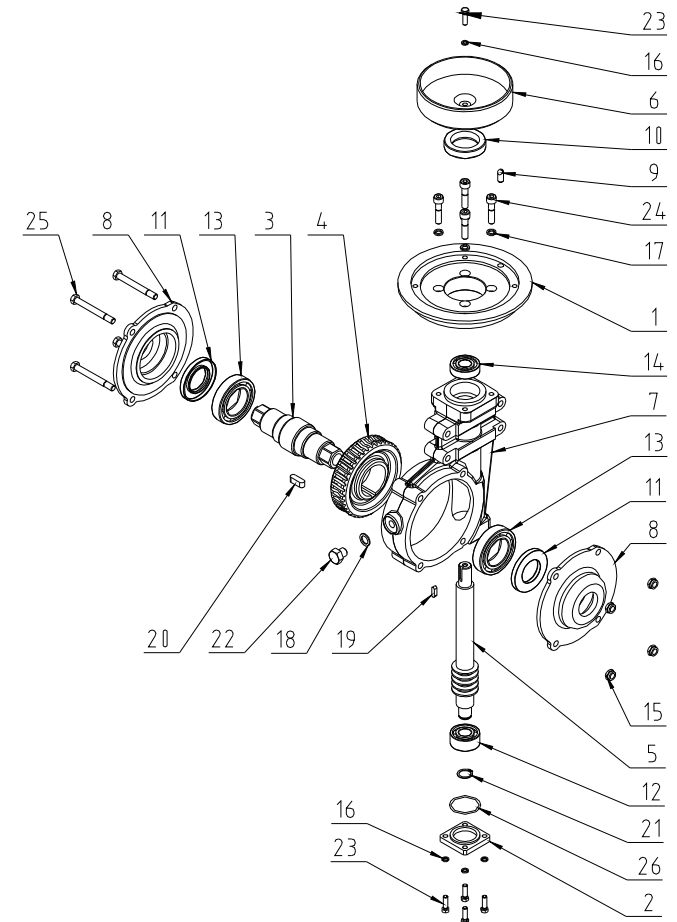

**Katalóg náhradných dielov – KB221**  
 prevodovka 120/2T

**PREVODOVÁ SKRIŇA KB 221**  
 prevodovka 120/2T

<b>Pozícia</b>	<b>Názov</b>	<b>Katalóg. číslo</b>	<b>Počet kusov</b>
1	príruba spojky 120	130-011-02	1
2	spodné viečko	130-011-04	1
3	vývodový hriadeľ	130-011-11	1
4	závitovkové koleso 2T	130-011-12	1
5	závitovkový hriadeľ 2T	130-011-13	1
6	bubon spojky	130-011-14	1
7	teleso prevodovky	130-012-10	1
8	veko bočné	130-012-03	2
9	čap 8-18	STN 02 2150	1
10	gufero 35x56x12	STN 02 9401	1
11	gufero GP 35x62x12	STN 02 9401	2
12	ložisko 3203		1
13	ložisko 6008	STN 02 4630	2
14	ložisko 6203	STN 02 4630	1
15	matica M6 samoistiaca	STN 02 1492	4
16	podložka 6,5	STN 02 1741	4
17	podložka 8	STN 02 1740	4
18	podložka tesniaca 13	DIN 7603 A	1
19	tesné pero 5x5-22	STN 02 2562	1
20	tesné pero 8x7-24	STN 02 2562	1
21	krúžok 17	STN 02 2930	1
22	skrutka M12x15	STN 02 1101	1
23	skrutka M6x25	STN 02 1101	4
24	skrutka M8x35 imbus	STN 02 1143	4
25	skrutka M6x70	STN 02 1101.5	4
26	krúžok 40x2	STN 02 9281.2	1

**Katalóg náhradných dielov – KB221**  
prevodovka 120/4T

**PREVODOVÁ SKRIŇA KB 221**  
prevodovka 120/4T

Pozícia	Názov	Katalóg. číslo	Počet kusov
1	príruba spojky 120	130-011-02	1
2	spodné viečko	130-011-04	1
3	vývodový hriadeľ	130-011-11	1
4	závitkové koleso 4T	130-313-02	1
5	závitkový hriadeľ 4T	130-313-01	1
6	bubon spojky	130-011-14	1
7	teleso prevodovky	130-012-10	1
8	veko bočné	130-012-03	2
9	čap 8-18	STN 02 2150	1
10	gufero 35x56x12	STN 02 9401	1
11	gufero GP 35x62x12	STN 02 9401	2
12	ložisko 3203		1
13	ložisko 6008	STN 02 4630	2
14	ložisko 6203	STN 02 4630	1
15	matica M6 samoistiaca	STN 02 1492	4
16	podložka 6,5	STN 02 1741	4
17	podložka 8	STN 02 1740	4
18	podložka tesniaca 13	DIN 7603 A	1
19	tesné pero 5x5-22	STN 02 2562	1
20	tesné pero 8x7-24	STN 02 2562	1
21	krúžok 17	STN 02 2930	1
22	skrutka M12x15	STN 02 1101	1
23	skrutka M6x25	STN 02 1101	4
24	skrutka M8x35 imbus	STN 02 1143	4
25	skrutka M6x70	STN 02 1101.5	4
26	krúžok 40x2	STN 02 9281.2	1